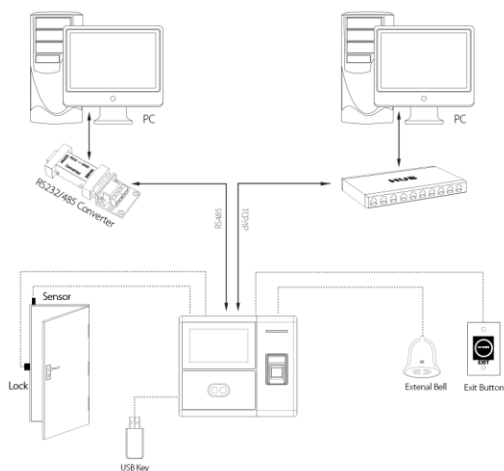

دستگاه T-38787

دستگاه حضور و غیاب تایگر

با قابلیت تشخیص مولتی بیومتریک

معرفی محصول

دستگاه حضور و غیاب مدل T-38787 تایگر، یکی از جدیدترین دستگاه‌های ارائه شده است، که با ظاهری زیبا و کاربرپسند، به پشتیبانی و حفظ امنیت سازمان‌ها کمک می‌کند. دوربین تشخیص چهره با ظرفیت ثبت ۳۰۰۰ چهره در کمتر از یک ثانیه، اسکن اثرانگشت با قابلیت ثبت ۴۰۰۰ اثرانگشت، ثبت ۱۰۰۰۰ کارت بدون تماس و همچنین ۱۰۰۰۰۰ ظرفیت تردد، این دستگاه را به یکی از به‌روز و کارآمدترین دستگاه حضور و غیاب در حوزه تشخیص هویت دقیق کاربران و ثبت تردد آن‌ها، تبدیل کرده است. این دستگاه، اولین دستگاه مجهز به دوربینی با عملکرد فوق العاده است که امکان نصب در فضای باز و تشخیص چهره افراد در نورهایی با شدت بالا (۲۰۰۰ لوکس نوری) را فراهم می‌کند.

مشخصات فنی دستگاه (SFACE900) T۳۸۷۸۷

صفحه نمایشگر	۴/۳ اینچی لمسی
ظرفیت ثبت چهره	۳,۰۰۰
ظرفیت ثبت کارت	۱۵,۰۰۰
ظرفیت ثبت اثرانگشت	۴,۰۰۰
ظرفیت ثبت تردد	۱۵۰,۰۰۰
ارتباطات	TCP/IP, USB Host / Client, Wiegand Output
عملکردهای استاندارد	Work Code / WDMS, DST / SMS / Bell Schedule, Attendance Status Auto-Switch, Record Query / Photo ID, Custom Wallpaper & Screen Saver, ID Card Reader
امکانات انتخابی	ID/IC/HID Card, Wi-Fi, ۳G, ADMS, ۲۰۰۰ mAH Backup Battery, External Bell and Printer
قابلیت‌های کنترل دسترسی	۳rd Party Electric Lock, Door Sensor, Exit Button, Alarm
دمای عملیاتی	۰ °C- ۴۵ °C
رطوبت عملیاتی	۲۰%-۸۰%

پیکربندی دستگاه

محتویات محصول