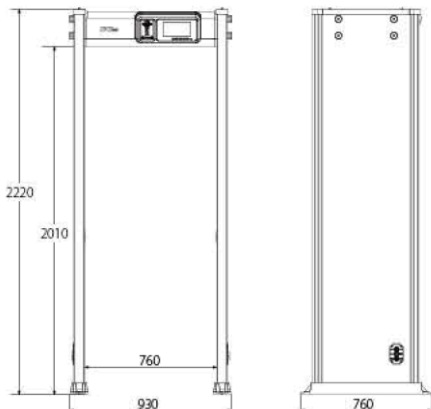

- شمارنده دقیق عابرین و اعلان‌های هشدار
- اندیکاتور شدت هشدار
- نمایش زمان عبور
- راه‌اندازی و تنظیمات زون تشخیص‌دهنده

مشخصات فنی

وزن ناخالص دستگاه	۷۰ کیلوگرم
ابعاد دستگاه	۲۲۲ * ۹۳ * ۷۶ (cm)
فرکانس	۵۰ تا ۶۰ هرتز
منبع تغذیه	۲۲۰ ولت