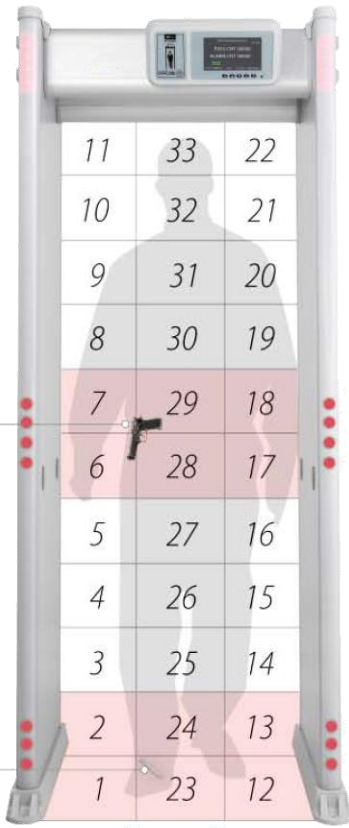

گیت بازرسی فلزیاب مدل T-D4330 تایگر

معرفی محصول

گیت بازرسی فلزیاب مدل T-D4330 تایگر، جهت بازرسی بدنی افراد با دقت بالا در مجموعه‌هایی مانند ورزشگاه‌ها، مجموعه‌های نظامی، سالن‌های همایش، مجموعه‌های صنعتی، فرودگاه‌ها و دیگر اماکن مشابه مورد استفاده قرار می‌گیرد. قابلیت تشخیص انواع فلزات (آهنی و غیر آهنی) و مدارهای الکتریکی، امکان کشف انواع سلاح گرم و سرد و دیگر اشیا مانند گوشی تلفن همراه، این گیت بازرسی فلزیاب تایگر را به یکی از دستگاه‌های به‌روز و کارآمد در حوزه بازرسی تبدیل کرده است. این گیت می‌تواند از خطای انسانی و تبانی در بازرسی انسانی جلوگیری کرده و مانع از ورود و خروج اشیا بدون مجوز گردد. حراست مجموعه‌های تولیدی با کمک این گیت بازرسی می‌توانند مانع به سرقت رفتن ابزارآلات یا محصولات تولید شده از انبار و خط تولید شوند.

رابط کاربری آسان

- براکت فلزی از جنس استیل ضد زنگ با قابلیت تنظیم
- جلوگیری از بازتاب نور در داخل صفحه نمایش
- سهولت و بهبود رابط کاربری
- قابلیت تنظیم روشنایی صفحه نمایش

بهینه‌سازی انرژی

- استفاده از ولتاژ کم (۱۵ ولت)
- دارای چراغ اندیکاتور برای تعیین وضعیت منبع تغذیه

ویژگی‌های بارز

- ۳۳ زون (قابلیت شناسایی ۳۳ منطقه)
- ضریب دقت بسیار بالا و پایدار
- صفحه نمایش ۷ اینچی
- طراحی رابط کاربری بسیار آسان و پیشرفته
- دارای سیستم شمارش ورود و خروج از دستگاه به همراه تعداد هشدارها

مجموعه‌های ورزشی

• قابلیت تنظیم تشخیص چند منطقه‌ای دستگاه
 شامل حالت‌های تک منطقه‌ای، ۶ منطقه‌ای، ۱۱ منطقه‌ای و ۳۳ منطقه‌ای

• قابلیت تنظیم سطح حساسیت
 تنظیم سطح حساسیت از ۰ تا ۳۰۰

• قابلیت تشخیص چند فلز به صورت همزمان
 از سطح کفش تا بالای سر