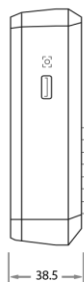

دستگاه T-38304

دستگاه حضور و غیاب
با قابلیت تشخیص مولتی بیومتریک

معرفی محصول

دستگاه حضور و غیاب مدل T-38304 تایگر، با ظاهری زیبا و کاربرپسند، از جدیدترین فناوری‌های روز دنیا پشتیبانی می‌کند. استفاده از اسکنر کف دست (Palm scanner) با قابلیت ذخیره‌سازی و ثبت ۶۰۰ کف دست، قابلیت ثبت ۳ هزار اثر انگشت و ۱۰۰ هزار تردد، این دستگاه را به یکی از دستگاه‌های به‌روز و کارآمد در حوزه تشخیص هویت دقیق کاربران و ثبت تردد آن‌ها تبدیل کرده است. دستگاه حضور و غیاب تایگر با دارا بودن باتری پشتیبان این امکان را ایجاد می‌کند تا در زمان نوسانات برق، دستگاه همچنان فعال بماند.

مشخصات فنی دستگاه T-۳۸۳۰۴

صفحه نمایشگر	۲.۸ اینچی رنگی
ظرفیت ثبت کف دست	۶۰۰
ظرفیت ثبت اثر انگشت	۳,۰۰۰
ظرفیت ثبت کارت (OPTIONAL)	۱۰,۰۰۰
ظرفیت ثبت تردد	۱۰۰,۰۰۰
نوع احراز هویت	کف دست، اثر انگشت، کارت (سفارشی)، رمز
ارتباطات	TCP/IP, USB-Host, Wi-Fi
منبع تغذیه	12V 1.5A
سرعت تشخیص	کمتر از یک ثانیه
دمای عملیاتی/رطوبت عملیاتی	۰ - ۴۵ °C / ۰ - ۸۰ % - ۲۰ %
عملکردهای استاندارد	Automatic Status Switch, Self-Service Query, Work Code, T9 Input, 9 Digit User ID, DST, Scheduled-bell, SMS, RS232 Printer AC module 1: Exit Button, Door Lock, Alarm, 12V OUT, AUX IN
ابعاد	۱۷۹.۹۵ x ۱۳۴.۹۴ x ۳۸.۵ mm

پیکربندی دستگاه

ابعاد دستگاه (میلی‌متر)