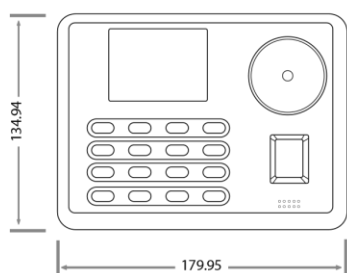

مشخصات فنی دستگاه T-۳۸۳۰۴

صفحه نمایشگر	۲.۸ اینچی رنگی
ظرفیت ثبت کف دست	۶۰۰
ظرفیت ثبت اثر انگشت	۳,۰۰۰
ظرفیت ثبت کارت (OPTIONAL)	۱۰,۰۰۰
ظرفیت ثبت تردد	۱۰۰,۰۰۰
نوع احراز هویت	کف دست، اثر انگشت، کارت (سفارشی)، رمز
ارتباطات	TCP/IP, USB-Host, Wi-Fi
منبع تغذیه	12V 1.5A
سرعت تشخیص	کمتر از یک ثانیه
دمای عملیاتی/رطوبت عملیاتی	۰ - ۴۵ °C / ۰ - ۸۰ % - ۲۰ %
عملکردهای استاندارد	Automatic Status Switch, Self-Service Query, Work Code, T9 Input, 9 Digit User ID, DST, Scheduled-bell, SMS, RS232 Printer AC module 1: Exit Button, Door Lock, Alarm, 12V OUT, AUX IN
ابعاد	۱۷۹.۹۵ x ۱۳۴.۹۴ x ۳۸.۵ mm

پیکربندی دستگاه