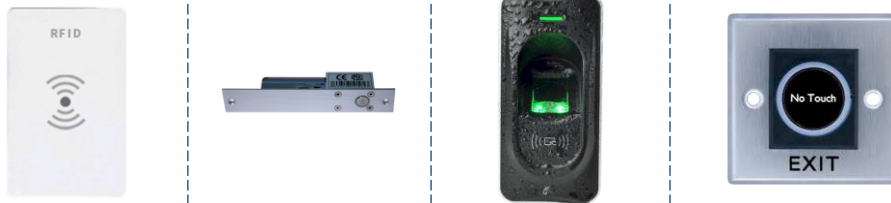

مشخصات فنی دستگاه T-11341

سنسور اثر انگشت	سنسور اثر انگشت
۳۰۰۰	ظرفیت ثبت اثر انگشت
۳۰,۰۰۰	ظرفیت ثبت کارت
۱۰۰,۰۰۰	ظرفیت ثبت تردد
رمز، کارت، اثر انگشت	نوع احراز هویت
TCP/IP, RS485, USB Host	ارتباطات
DC ۱۲۷ ۳A	منبع تغذیه
۱۰- تا ۴۵ درجه سانتیگراد	دمای عملیاتی
IP65	گواهی استاندارد ضدآب
صفحه کلید به ابعاد 3 در 5 سانتی متر	صفحه کلید

لوازم جانبی پیشنهادی تایگر