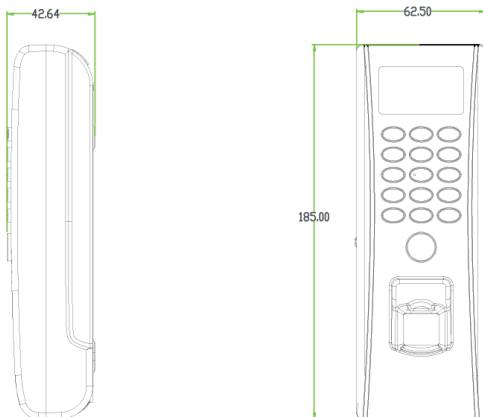

مشخصات فنی دستگاه T-11341

سنسور اثر انگشت	سنسور اثر انگشت
۳۰۰۰	ظرفیت ثبت اثر انگشت
۳۰,۰۰۰	ظرفیت ثبت کارت
۱۰۰,۰۰۰	ظرفیت ثبت تردد
رمز، کارت، اثر انگشت	نوع احراز هویت
TCP/IP, RS485, USB Host	ارتباطات
DC ۱۲۷ ۳A	منبع تغذیه
۱۰- تا ۴۵ درجه سانتیگراد	دمای عملیاتی
IP65	گواهی استاندارد ضدآب
صفحه کلید به ابعاد 3 در 5 سانتی متر	صفحه کلید

لوازم جانبی پیشنهادی تایگر

ابعاد دستگاه (میلی‌متر)

پی‌کر بندی دستگاه