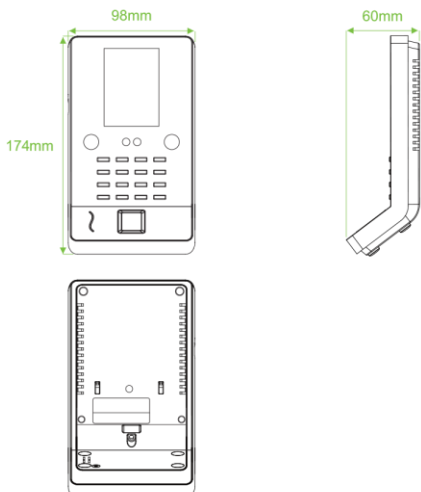

دستگاه T-38765

دستگاه کنترل دسترسی تایگر
با قابلیت مولتی بیومتریک

دستگاه کنترل دسترسی مدل T-38765، از بهترین و محبوب‌ترین دستگاه‌های اکسس کنترل شرکت تایگر است که با استفاده از جدیدترین فناوری‌های روز دنیا طراحی و ارائه شده است. استفاده از سنسور اثر انگشت نوری با ظرفیت 5000 ثبت، اسکن و ذخیره‌سازی 800 چهره، ذخیره 5000 کارت و ثبت 100000 تردد، این دستگاه را به یکی از پرفرودارترین و کارآمدترین دستگاه‌ها در حوزه تشخیص هویت دقیق کاربران و ثبت تردد آن‌ها تبدیل کرده است. افراد با استفاده از اسکن اثر انگشت یا چهره خود و استفاده از کارت بدون تماس RFID می‌توانند رله دستگاه را فعال کرده و درب (مجهز به قفل الکتریکی) را باز کنند. این دستگاه یک اکسس کنترل حرفه‌ای است، چرا که علاوه بر بهره‌مندی از تکنولوژی Biometric جهت احراز هویت افراد، قابلیت پشتیبانی از ریدر دوم و دستگاه SRB را نیز دارا می‌باشد.

ویژگی‌های دستگاه

- صفحه نمایش رنگی ۲/۸ اینچی
- طراحی رابط کاربری کاربرپسند
- قابلیت اتصال ریدر جانبی
- قابلیت اتصال SRB
- جلوگیری از ثبت تکراری چهره
- قابلیت تعریف محدوده زمانی در دستگاه
- قابلیت اتصال آنتن برد بلند UHF
- قابلیت اتصال به قفل، کلید خروج، سنسور حرارتی و ...

مشخصات فنی دستگاه T-۳۸۷۶۵

صفحه نمایش رنگی TFT ۲/۸ اینچی	صفحه نمایش
۸۰۰	ظرفیت ثبت چهره
۳۰۰۰	ظرفیت ثبت اثر انگشت
۵۰۰۰	ظرفیت ثبت کارت
۱۰۰,۰۰۰	ظرفیت ثبت تردد
TCP / IP, USB-Host, WiFi	ارتباطات
DC ۱۲V / ۱.۵A	منبع تغذیه
۰ تا ۴۵ درجه سانتیگراد	دمای عملیاتی
رطوبت 20% تا 80%	رطوبت عملیاتی
DST, Self-Service Query, Photo ID, Scheduled-bell, T9 Input, Multiple Veri	قابلیت‌های استاندارد

لوازم جانبی پیشنهادی تایگر

ابعاد دستگاه (میلی‌متر)

پیکربندی دستگاه