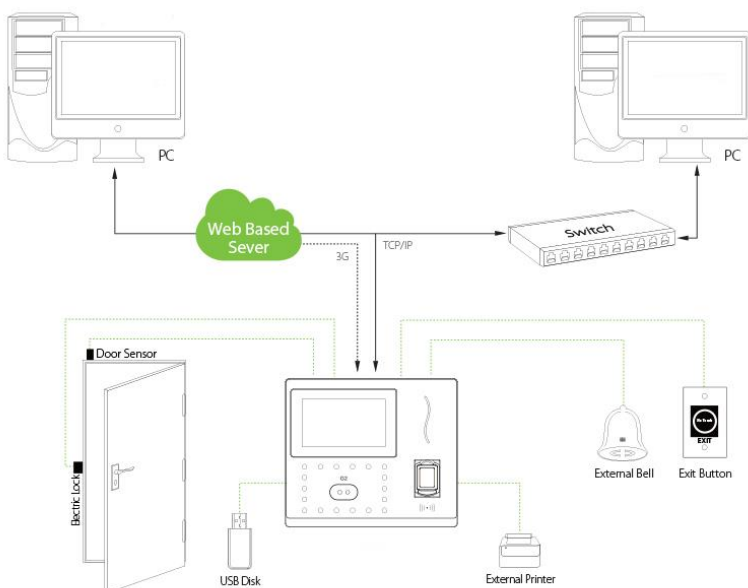

مشخصات فنی دستگاه T38788 (G3)

صفحه نمایشگر	۴/۳ اینچی لمسی
ظرفیت ثبت چهره	۳,۰۰۰
ظرفیت ثبت کارت	۱۰,۰۰۰
ظرفیت ثبت اثرانگشت	۵,۰۰۰
ظرفیت ثبت تردد	۱۰۰,۰۰۰
ارتباطات	TCP/IP, USB Host / Client, Wiegand Output
عملکردهای استاندارد	Work Code / WDMS, DST / SMS / Bell Schedule, Attendance Status Auto-Switch, Record Query / Photo ID, Custom Wallpaper & Screen Saver, ID Card Reader
اطلاعات سخت‌افزاری	۱.۲GHz Dual Core CPU, Memory ۱۲۸MB RAM / ۲۵۶MB Flash, SilkID Fingerprint Sensor, ۴.۳ Inches TFT-LCD Screen, Hi-Fi Voice & Indicator, Tamper Switch Alarm
امکانات انتخابی	Multiple Biometric Verification Modes, Alive Finger Detection, Duplicate Face Detection
قابلیت‌های کنترل دسترسی	Lock Relay Output, Alarm Output, Exit Button, Door Sensor, External Bell Output

پیکربندی دستگاه