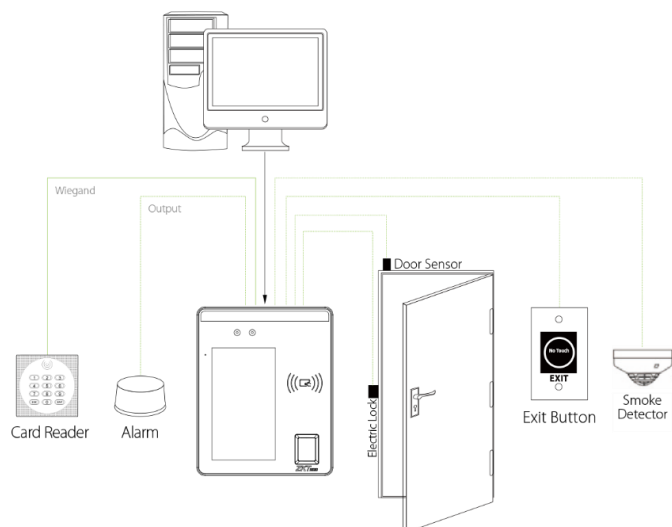

مشخصات فنی دستگاه T۹۸۷۱۰ (H5L)

۵ اینچی لمسی	صفحه نمایشگر
۶,۰۰۰	ظرفیت ثبت چهره
۱۰,۰۰۰	ظرفیت ثبت کارت
۱۰,۰۰۰	ظرفیت ثبت اثرانگشت
۱۰,۰۰۰	ظرفیت ثبت کف دست
۲۰۰,۰۰۰	ظرفیت ثبت تردد
TCP/IP, WiFi (Optional), Wiegand input/output, RS۴۸۵	ارتباطات
IDCard, ADMS, T۹ Input, DST, Camera, ۹-digit User ID, Access Levels, Groups, Anti-passback, Record Query, Tamper Switch Alarm, Multiple Verify Modes	عملکردهای استاندارد
۹۰۰MHz Dual Core CPU; ۵۱۲MB RAM / ۸G Flash; ۲MP WDR Low Light Camera; Adjustable LED Supplement Lighting	اطلاعات سخت‌افزاری
۱۳.۵۶MHz Iccard, HID card, felica card, SRB Functions, Cable BOX	امکانات انتخابی
۳rd Party Electric Lock, Door Sensor, Exit Button, Alarm output, Auxiliary Input	قابلیت‌های کنترل دسترسی

پیکربندی دستگاه