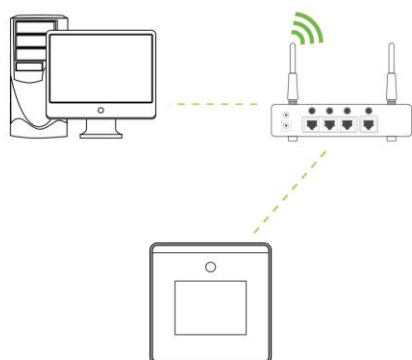

مشخصات فنی دستگاه T-۸۸۴۱۱ (TL1)

صفحه نمایشگر	۲.۸ اینچی لمسی
ظرفیت ثبت چهره	۸۰۰
ظرفیت ثبت تردد	۱۵۰,۰۰۰
نوع احراز هویت	تشخیص چهره
ارتباطات	Wi-Fi
عملکردهای استاندارد	ADMS, DST, Self-service Query, Automatic Status Switch, T9 Input, Camera, 9-digit User ID, Bell Scheduling, WORK CODE
اطلاعات سخت‌افزاری	۹۰۰MHZ Dual Core CPU Memory ۵۱۲MB RAM / ۵۱۲MB ROM ۲MP WDR Low Light Camera

پیکربندی دستگاه