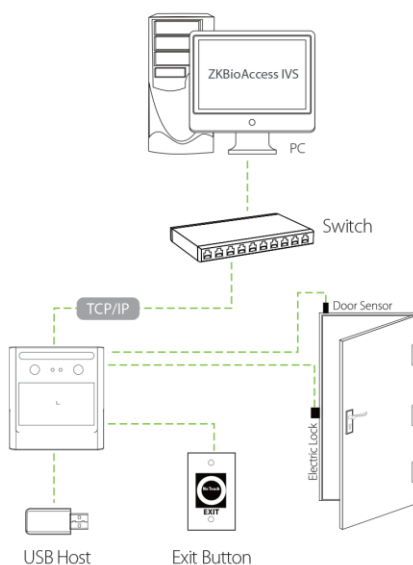

مشخصات فنی دستگاه (Eface10) T-98511

صفحه نمایشگر	۴.۳ اینچی لمسی
ظرفیت ثبت چهره	۵۰۰
ظرفیت ثبت کارت	۱,۰۰۰
ظرفیت ثبت تردد	۱۵۰,۰۰۰
نوع احراز هویت	تشخیص چهره، رمز، کارت
ارتباطات	TCP/IP, Wi-Fi (Optional), USB Host
عملکردهای استاندارد	ADMS, Work Code, DST, Self-service Query, Automatic Status Switch, T9 Input, Camera, 9-digit User ID, Multiple Verification Methods, Bell Scheduling
اطلاعات سخت‌افزاری	۱GHz Dual-Core CPU, ۲۵۶MB RAM / ۵۱۲MB ROM, ۱MP Binocular Camera
امکانات انتخابی	۱۳.۵۶MHz Iccard, HID card, felica card, SRB Functions, Cable BOX
قابلیت‌های کنترل دسترسی	۳rd Party Electric Lock, Door Sensor, Exit Button

پیکربندی دستگاه